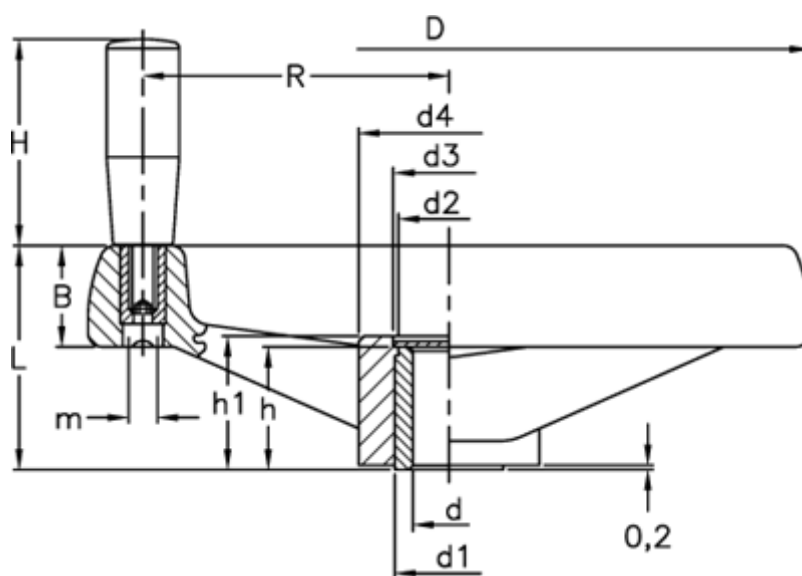

Varenummer: 2301078721
 Beskrivelse: E+G Håndhjul
 VRTP.160+I-A14

Mål

B	= 25	H	= 65
C (N*m)	= 185	h	= 27
D	= 160	h1	= 29
d1	= 26	L	= 51
d2	= 24	L (J)	= 15
d3	= 25	m	= M8
d4	= 40	R	= 65
d H7	= 14		